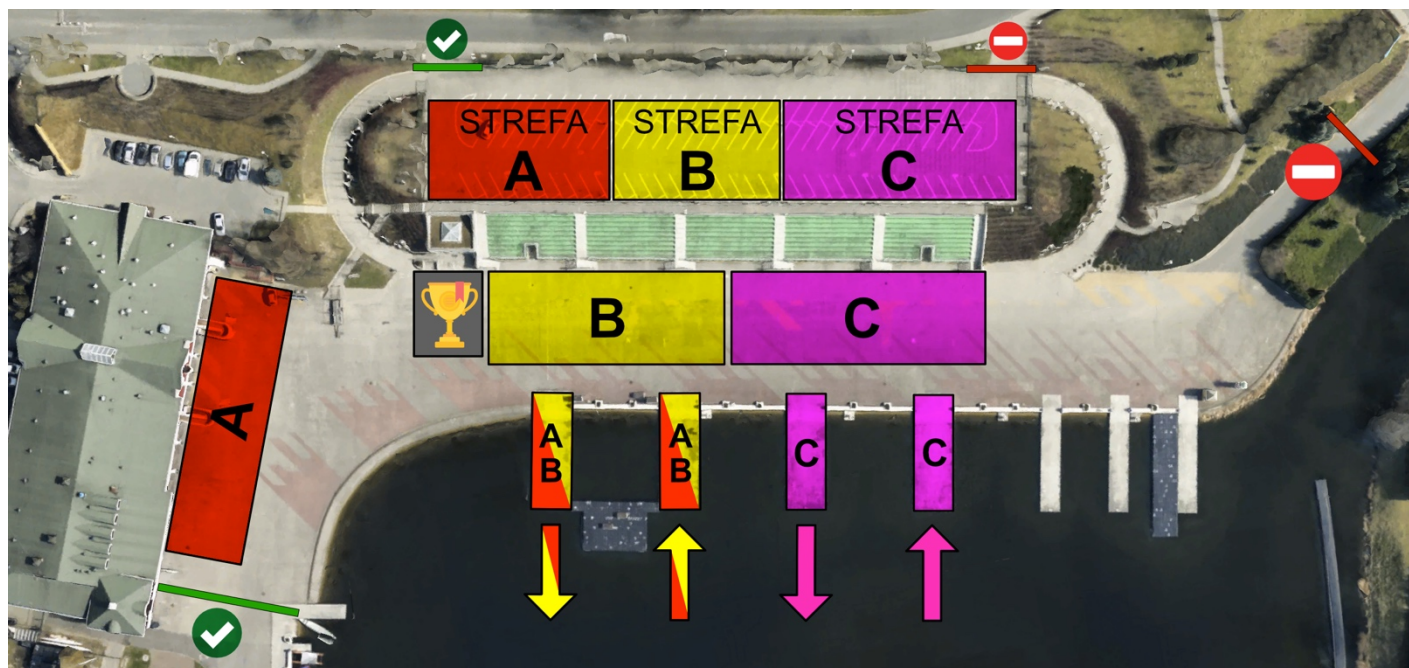

ENEA Mistrzostwa Polski Juniorów

Strefy zawodnicze

Strefa A

1. AZS AWF Poznań
2. Polonia Poznań
3. Posnania RBW Poznań
4. Tryton Poznań
5. KW 1904 Poznań

Strefa B

1. AZS UMK Toruń
2. AZS AWFis Gdańsk
3. AZS AWF Gorzów Wlkp.
4. AZS AWF Kraków
5. AZS Szczecin
6. AZS Wratislavia
7. BKW Bydgoszcz
8. BTW Bydgoszcz
9. CHTW Chełmża
10. Drakkar Gdańsk
11. Gopło Kruszwica
12. Gedania Gdańsk
13. KTW Kalisz
14. MOS Efk

Strefa C

1. LOTTO Bydgoscia
2. KW PEGAZ Wrocław
3. PTW Płock
4. WIR Iława
5. Wisła Grudziądz
6. WRC Warszawa
7. WTW Warszawa
8. WTW Włocławek
9. TWDW Warszawa
10. MKS Dwójka Warszawa
11. UKS Ateny Wałcz
12. UKS Milenium Wrocław