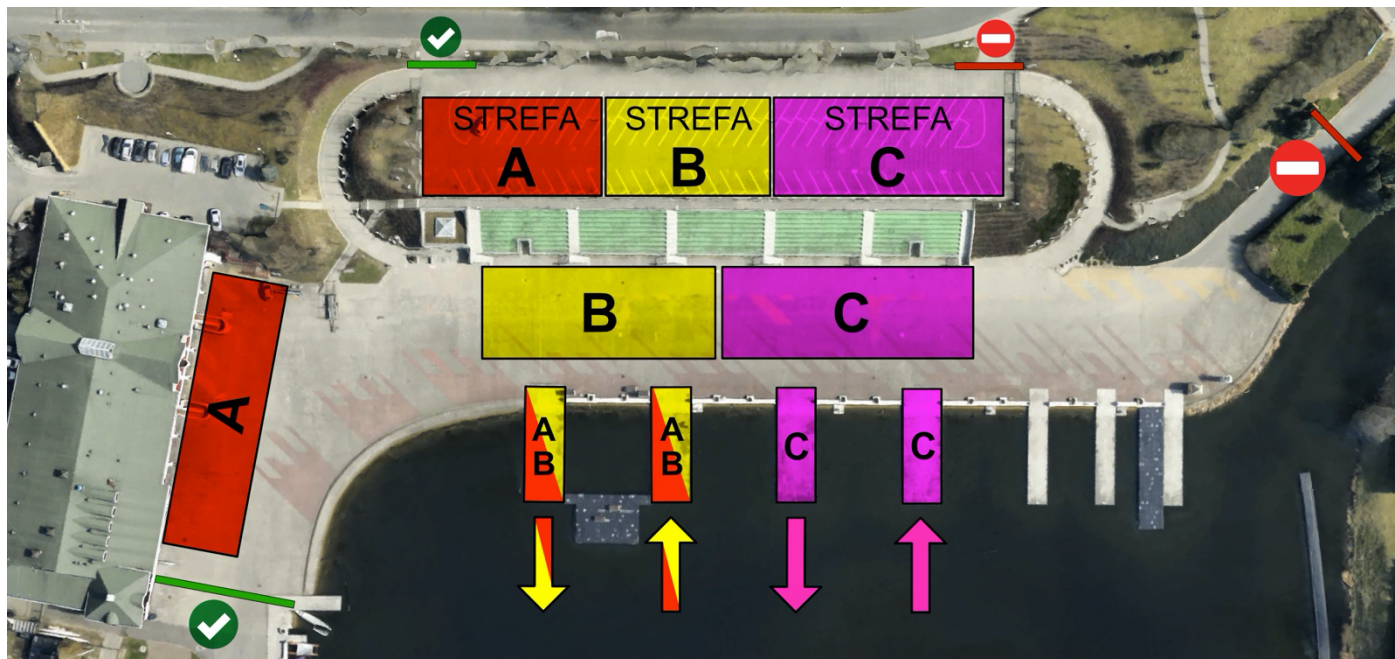

Centralne Kontrolne Regaty Jesienne

Strefy zawodnicze

Strefa A

1. AZS AWF Poznań
2. Polonia Poznań
3. Posnania RBW Poznań
4. Tryton Poznań
5. KW 1904 Poznań

Strefa B

1. AZS AWF Gorzów Wlkp.
2. AZS AWF Warszawa
3. AZS AWFis Gdańsk
4. AZS Szczecin
5. AZS UMK Toruń
6. AZS UW Warszawa
7. AZS Wratislavia
8. BKW Bydgoszcz
9. BTW Bydgoszcz
10. Drakkar Gdańsk
11. Gopło Kruszwica

Strefa C

1. KTW Kalisz
2. LOTTO Bydgoscia
3. MKS Dwójka Warszawa
4. MOS Ełk
5. PTW Płock
6. UKS Ateny Wałcz
7. UKS Bekawianka
8. UKS Milenium Wrocław
9. UKS Szóstka
10. WIR Iława
11. Wisła Grudziądz
12. WTW Warszawa
13. WTW Włocławek
14. Zawisza Bydgoszcz